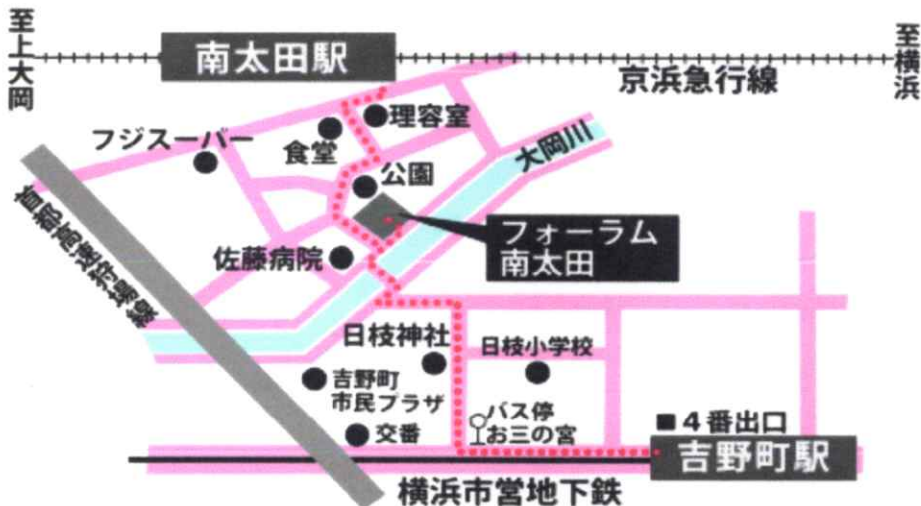

記

日時： 2019年6月23日(日) 13:00~15:30

会場： フォーラム南太田(男女共同参画センター) 2階研修室
横浜市南区南太田1丁目7-20 045-714-5911

注意：2階研修室は1~3までありますが抽選となりますので当日入口の掲示板で確認下さい。

参加費： 1,000円(各自エプロン持参のこと)
参加費は当日会場にてお支払い下さい。

申し込み： 同封の返信ハガキで参加・不参加に○をして下さい。

交通： 京浜急行線 南太田駅下車徒歩3分
横浜市営地下鉄ブルーライン 吉野町駅下車徒歩7分 下記地図参照
駐車場は限りがあります。近くの有料駐車場になります。電車をご利用下さい。

問い合わせ：担当 坂口ハルエ TEL 045-581-3609
携帯 090-6703-5926
事務局 山本勝彦 携帯 090-3104-9371